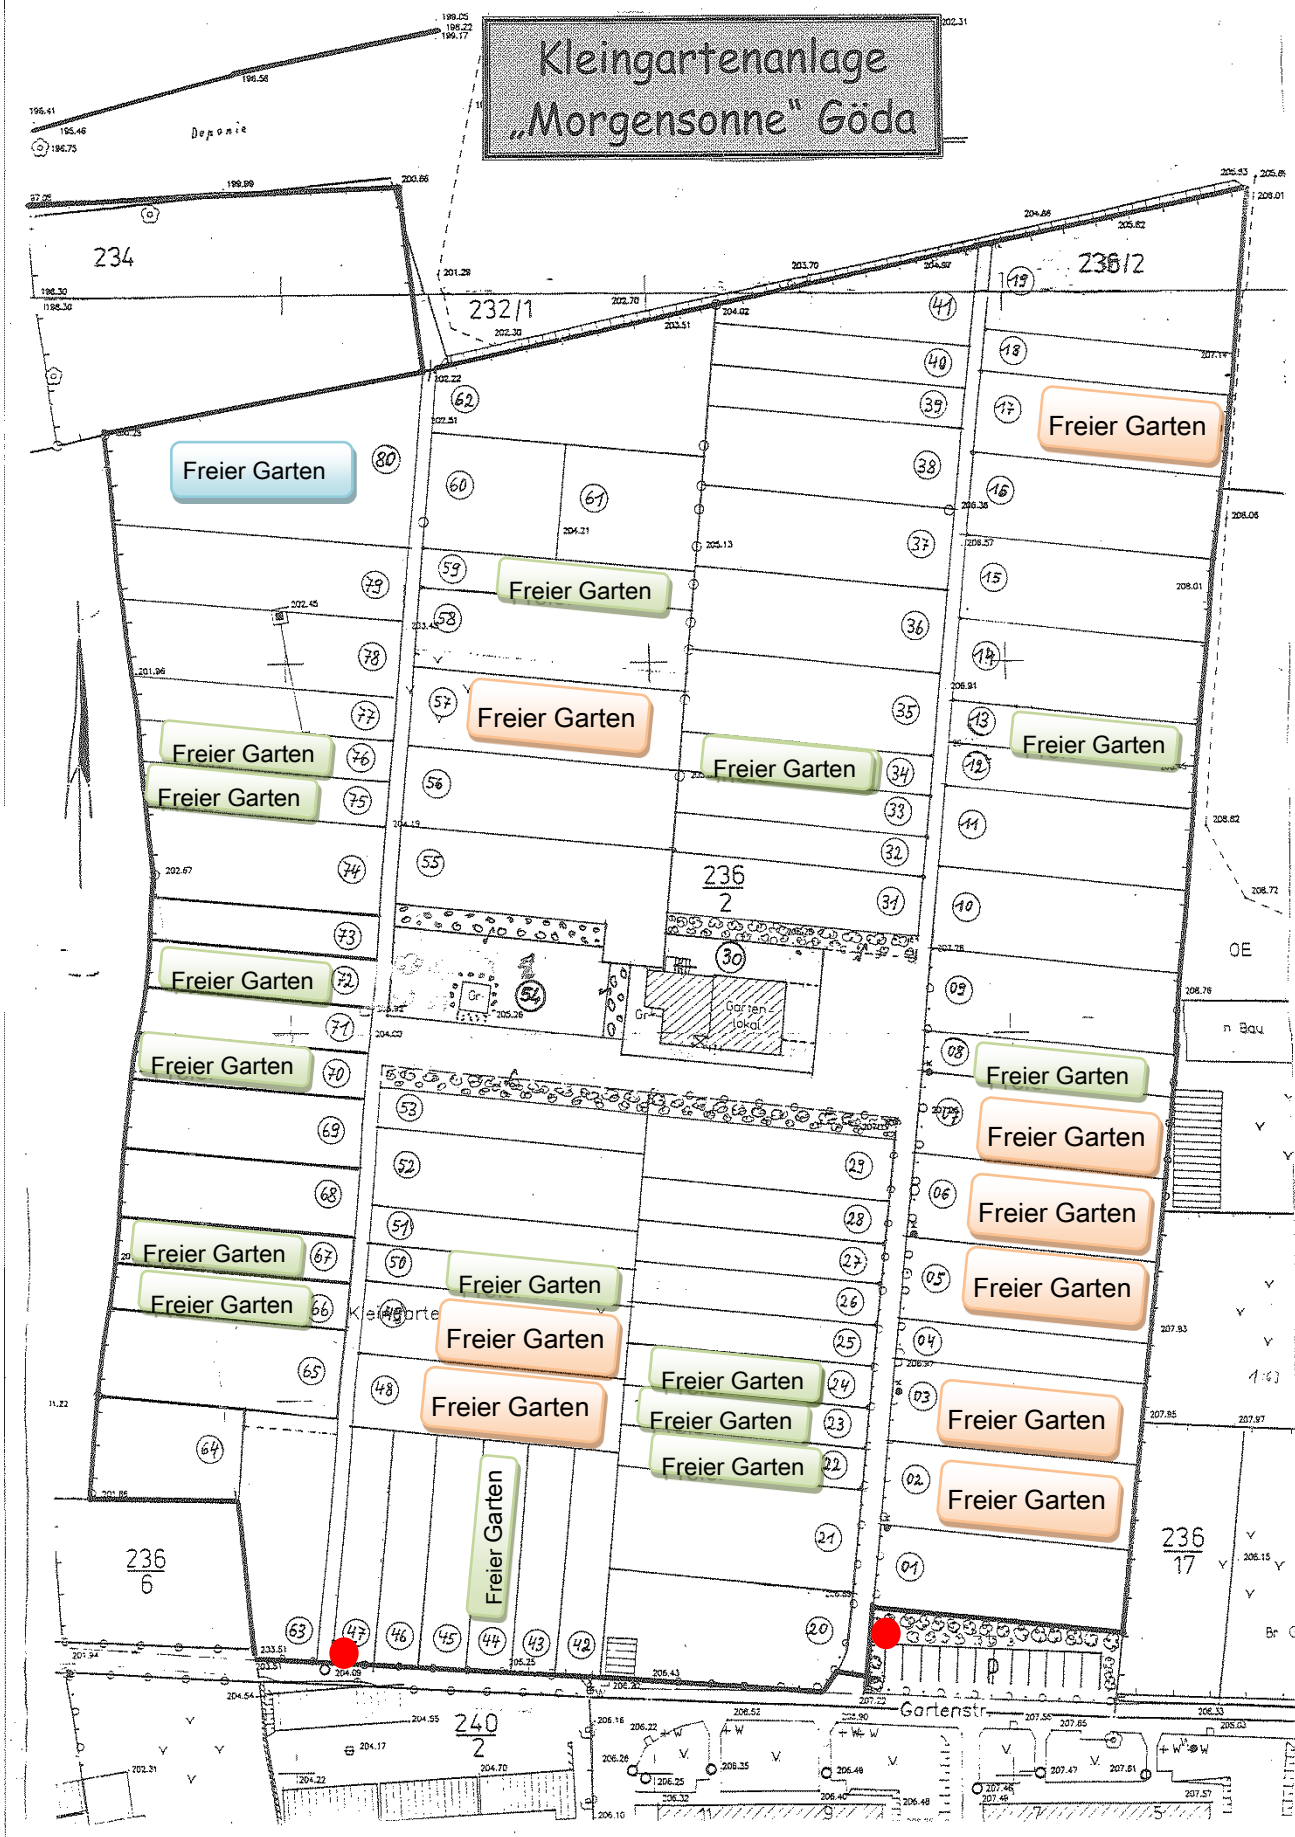

# Kleingartenanlage „Morgensonne“ Göda

- = Schaukastenstandorte
- Garten mit 200 m<sup>2</sup>
- Garten mit 300 m<sup>2</sup>
- Garten mit 400 m<sup>2</sup>
- Garten mit 600 m<sup>2</sup>